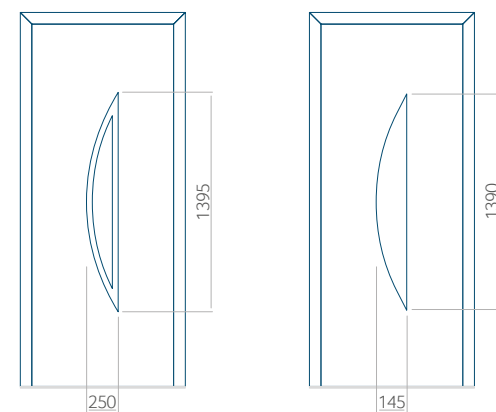

40 Paneelmodel

PVC	ALU	WOOD
☒	☒	☒

Kleuren

AP/SAL	RAL	TEKNOS/RAL
☒	☒	☒

Vulling

HPL	ALU	WOOD
☒	☒	☒

INOX-versiering

PVC	ALU	WOOD
☒	☒	☐

Minimale paneelafmetingen

PVC	ALU	WOOD
600x1650	600x1650	340x1400

Maximale paneelafmetingen

PVC	ALU	WOOD
900x2100	1100x2300	840x2240

Let op! Buitenaanzicht.

Het motief verandert niet tijdens het veranderen van de kant, waar de klink zit.