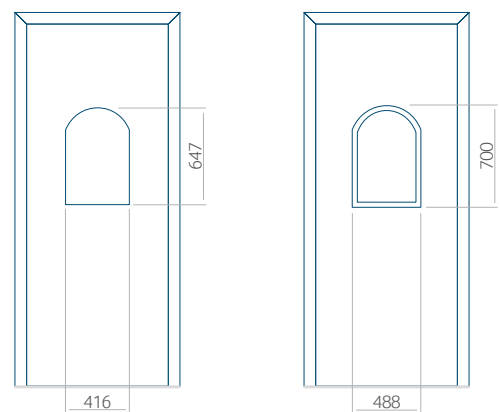

## Maximale paneelafmetingen

PVC	ALU	WOOD
900x2100	1100x2300	840x2240

Let op! Buitenaanzicht.

Het motief verandert niet tijdens het veranderen van de kant, waar de klink zit.

22 Paneelmodel

PVC	ALU	WOOD
<input checked="" type="checkbox"/>	<input checked="" type="checkbox"/>	<input checked="" type="checkbox"/>