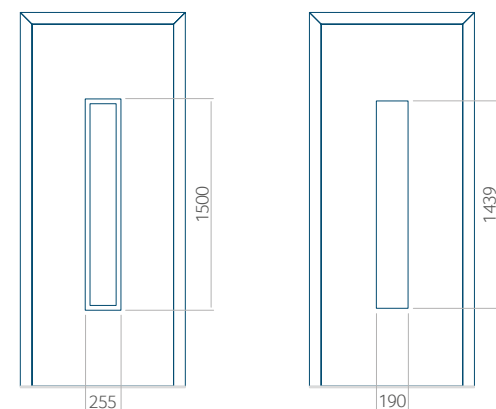

54 Paneelmodel

PVC	ALU	WOOD
☒	☒	☒

Kleuren

AP/SAL	RAL	TEKNOS/RAL
☒	☒	☒

Vulling

HPL	ALU	WOOD
☒	☒	☒

INOX-versiering

PVC	ALU	WOOD
☒	☒	☒

Minimale paneelafmetingen

PVC	ALU	WOOD
600x1650	600x1650	340x1400

Maximale paneelafmetingen

PVC	ALU	WOOD
900x2100	1100x2300	840x2240

Let op! Buitenaanzicht.

Het motief verandert niet tijdens het veranderen van de kant, waar de klink zit.