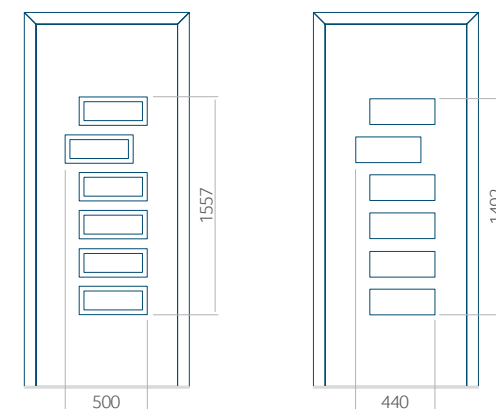

49 Paneelmodel

PVC	ALU	WOOD
☒	☒	☒

Kleuren

AP/SAL	RAL	TEKNOS/RAL
☒	☒	☒

Vulling

HPL	ALU	WOOD
☒	☒	☒

INOX-versiering

PVC	ALU	WOOD
☒	☒	☒

Minimale paneelafmetingen

PVC	ALU	WOOD
600x1650	600x1650	340x1400

Maximale paneelafmetingen

PVC	ALU	WOOD
900x2100	1100x2300	840x2240

Let op! Buitenaanzicht.

Het motief verandert niet tijdens het veranderen van de kant, waar de klink zit.