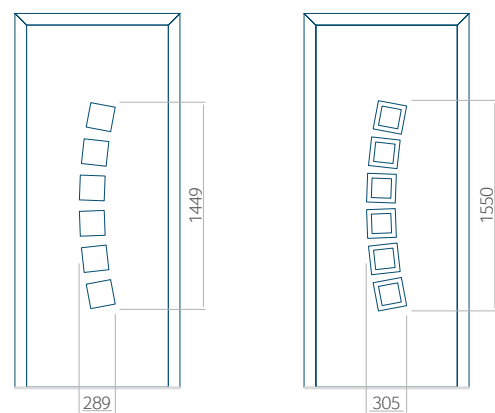

## Maximale paneelafmetingen

PVC	ALU	WOOD
900x2100	1100x2300	840x2240

Let op! Buitenaanzicht.

Het motief verandert niet tijdens het veranderen van de kant, waar de klink zit.