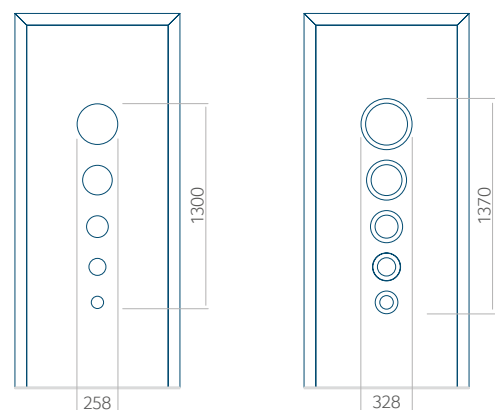

Minimale paneelafmetingen

PVC	ALU	WOOD
600x1650	600x1650	340x1400

Maximale paneelafmetingen

PVC	ALU	WOOD
900x2100	1100x2300	840x2240

Let op! Buitenaanzicht.  
 Het motief verandert niet tijdens het veranderen van de kant, waar de klink zit.