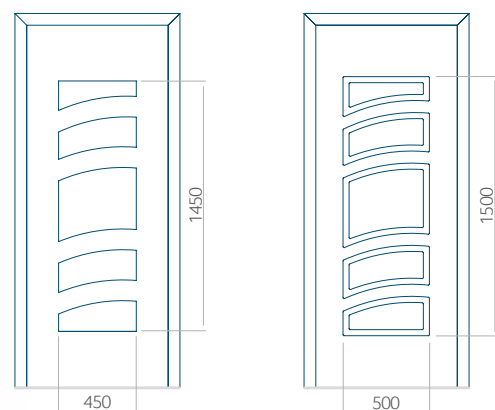

## Maximale paneelafmetingen

PVC	ALU	WOOD
900x2100	1100x2300	840x2240

Let op! Buitenaanzicht.

Het motief verandert niet tijdens het veranderen van de kant, waar de klink zit.