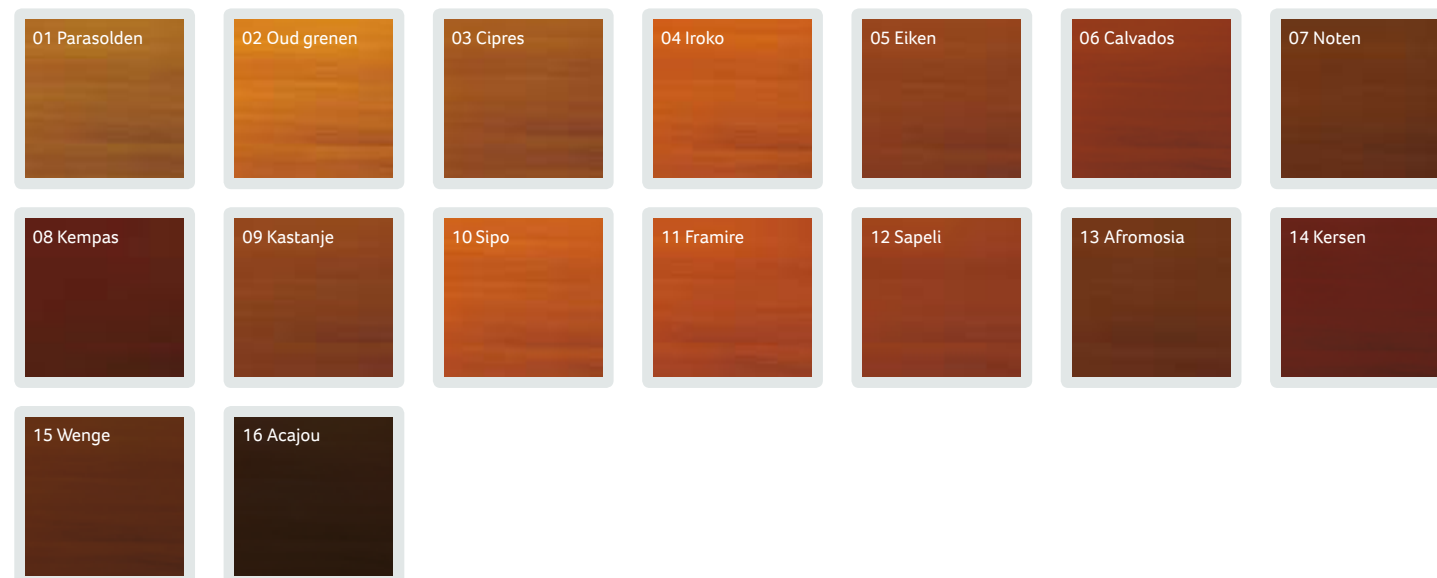

Kleurstelling volgens TEKNOS en RAL kleurenwaaiers. Mogelijke toepassing van een matte deklaag