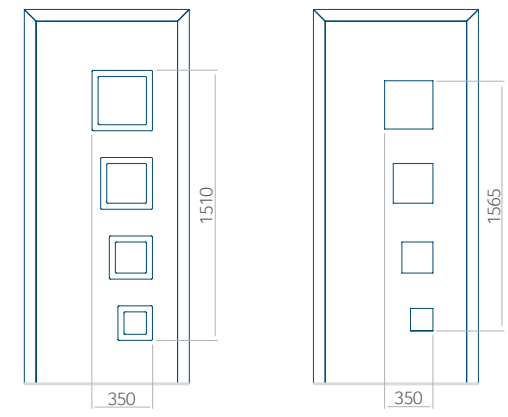

77 Paneelmodel

PVC	ALU	WOOD
●	●	●

Kleuren

AP/SAL	RAL	TEKNOS/RAL
●	●	●

Vulling

HPL	ALU	WOOD
●	●	●

INOX-versiering

PVC	ALU	WOOD
●	●	●

Minimale paneelafmetingen

PVC	ALU	WOOD
600x1650	600x1650	340x1400

Maximale paneelafmetingen

PVC	ALU	WOOD
900x2100	1100x2300	840x2240

Let op! Buitenaanzicht.
Het motief verandert niet tijdens het veranderen van de kant, waar de klink zit.