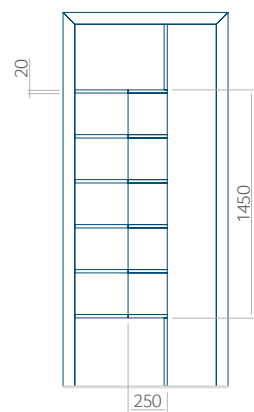

## Maximale paneelafmetingen

PVC	ALU	WOOD
900x2100	1100x2300	<input type="checkbox"/>

Let op! Buitenaanzicht.

Het motief verandert niet tijdens het veranderen van de kant, waar de klink zit.