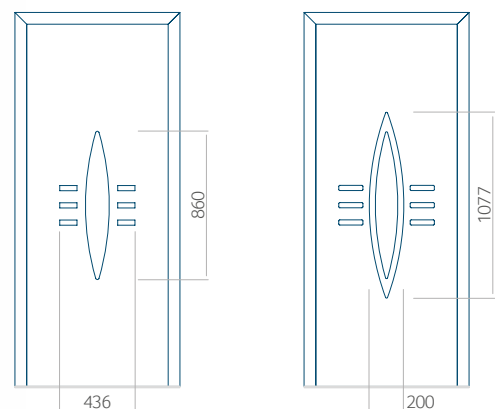

## Maximale paneelafmetingen

PVC	ALU	WOOD
900x2100	1100x2300	<input type="checkbox"/>

Let op! Buitenaanzicht.

Het motief verandert niet tijdens het veranderen van de kant, waar de klink zit.