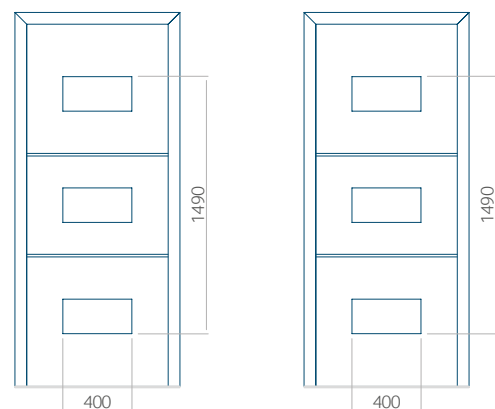

## Maximale paneelafmetingen

PVC	ALU	WOOD
900x2100	1100x2300	<input type="checkbox"/>

Let op! Buitenaanzicht.

Het motief verandert niet tijdens het veranderen van de kant, waar de klink zit.