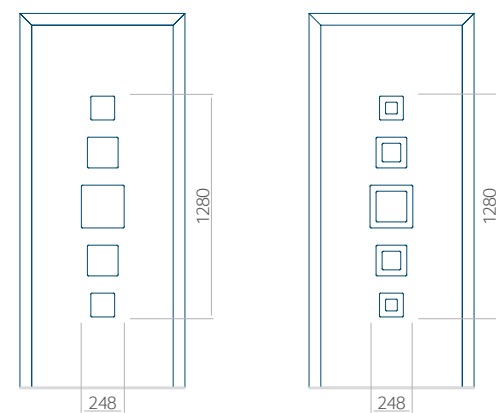

## Maximale paneelafmetingen

PVC	ALU	WOOD
900x2100	1100x2300	<input type="checkbox"/>

Let op! Buitenaanzicht.

Het motief verandert niet tijdens het veranderen van de kant, waar de klink zit.