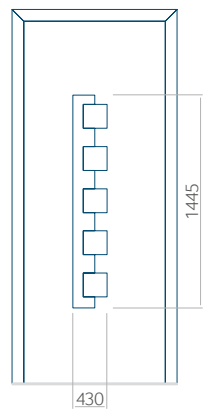

60 Paneelmodel

PVC	ALU	WOOD
☒	☒	☐

Kleuren

AP/SAL	RAL	TEKNOS/RAL
☒	☒	☐

Vulling

HPL	ALU	WOOD
☒	☒	☐

INOX-versiering

PVC	ALU	WOOD
☒	☒	☐

Minimale paneelafmetingen

PVC	ALU	WOOD
-x1650	-x1650	☐

Maximale paneelafmetingen

PVC	ALU	WOOD
900x2100	1100x2300	☐

Wij bieden panelen met twee soorten vulling aan: of uit poliurethaan schuim en multiplex (de PLUS-vulling) of uit geëxtrudeerd polystyreen (XPS) (de Classic-vulling).

Onafhankelijk daarvan zijn de panelen verkrijgbaar in dikten van 24, 36 of 48 mm. De buitenkant van onze panelen maken wij of uit HPL-platen, uit PVC en aluminium of uit aluminium platen, naar gelang de wensen van de klant en de technische vereisten. HPL-platen worden beplakt met folie, aluminium platen worden gepoedercoat. Houten deurpanelen zijn verkrijgbaar met dikten van 24, 36 of 46 mm.