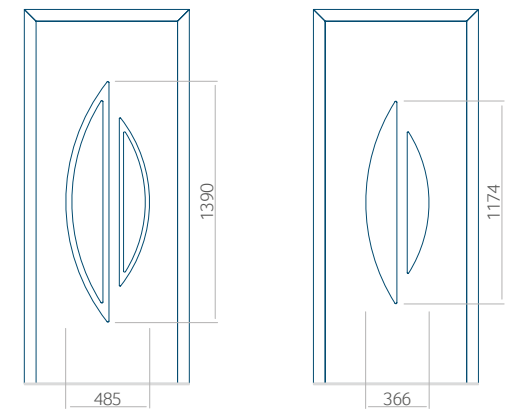

## Maximale paneelafmetingen

PVC	ALU	WOOD
900x2100	1100x2300	840x2240

Let op! Buitenaanzicht.

Het motief verandert niet tijdens het veranderen van de kant, waar de klink zit.

Panelen uit PVC | ALU | WOOD

Let op! Buitenaanzicht.  
Het motief verandert niet tijdens het veranderen van de kant, waar de klink zit.