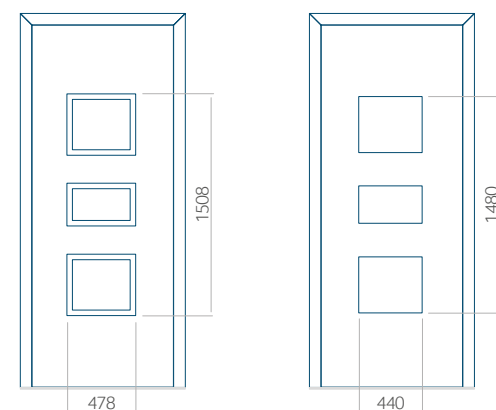

## Minimale paneelafmetingen

PVC	ALU	WOOD
600x1650	600x1650	340x1400

## Maximale paneelafmetingen

PVC	ALU	WOOD
900x2100	1100x2300	840x2240

Wij bieden panelen met twee soorten vulling aan: of uit poliurethaan schuim en multiplex (de PLUS-vulling) of uit geëxtrudeerd polystyreen (XPS) (de Classic-vulling).

Onafhankelijk daarvan zijn de panelen verkrijgbaar in dikten van 24, 36 of 48 mm. De buitenkant van onze panelen maken wij of uit HPL-platen, uit PVC en aluminium of uit aluminium platen, naar gelang de wensen van de klant en de technische vereisten. HPL-platen worden beplakt met folie, aluminium platen worden gepoedercoat. Houten deurpanelen zijn verkrijgbaar met dikten van 24, 36 of 46 mm.