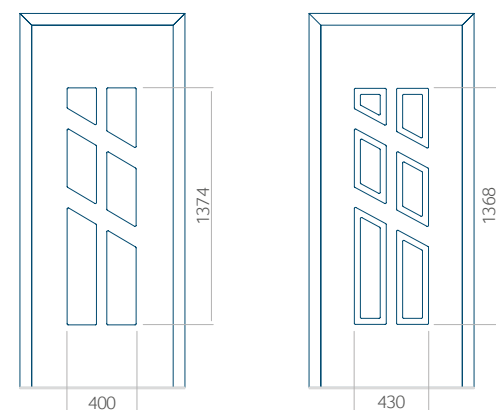

Minimale paneelafmetingen

PVC	ALU	WOOD
600x1650	600x1650	340x1400

Maximale paneelafmetingen

PVC	ALU	WOOD
900x2100	1100x2300	840x2240

Wij bieden panelen met twee soorten vulling aan: of uit poliurethaan schuim en multiplex (de PLUS-vulling) of uit geëxtrudeerd polystyreen (XPS) (de Classic-vulling).  
Onafhankelijk daarvan zijn de panelen verkrijgbaar in dikten van 24, 36 of 48 mm. De buitenkant van onze panelen maken wij of uit HPL-platen, uit PVC en aluminium of uit aluminium platen, naar gelang de wensen van de klant en de technische vereisten. HPL-platen worden beplakt met folie, aluminium platen worden gepoedercoat. Houten deurpanelen zijn verkrijgbaar met dikten van 24, 36 of 46 mm.