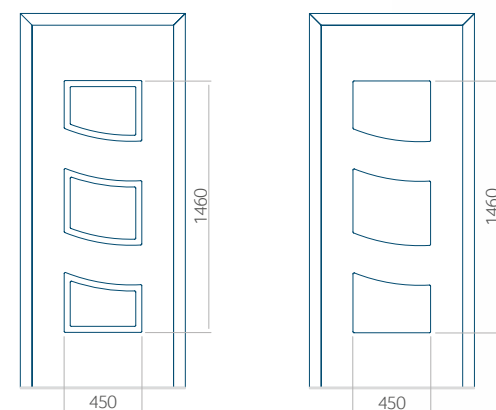

Onafhankelijk daarvan zijn de panelen verkrijgbaar in dikten van 24, 36 of 48 mm. De buitenkant van onze panelen maken wij of uit HPL-platen, uit PVC en aluminium of uit aluminium platen, naar gelang de wensen van de klant en de technische vereisten. HPL-platen worden beplakt met folie, aluminium platen worden gepoedercoat. Houten deurpanelen zijn verkrijgbaar met dikten van 24, 36 of 46 mm.