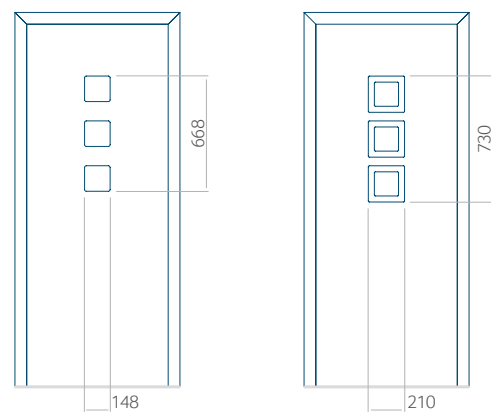

## Maximale paneelafmetingen

PVC	ALU	WOOD
900x2100	1100x2300	<input type="checkbox"/>

Let op! Buitenaanzicht.

Het motief verandert niet tijdens het veranderen van de kant, waar de klink zit.