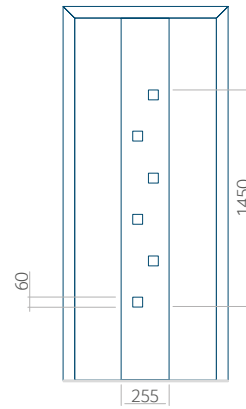

## Maximale paneelafmetingen

PVC	ALU	WOOD
900x2100	1100x2300	<input type="checkbox"/>

Let op! Buitenaanzicht.

Het motief verandert niet tijdens het veranderen van de kant, waar de klink zit.

71 Paneelmodel