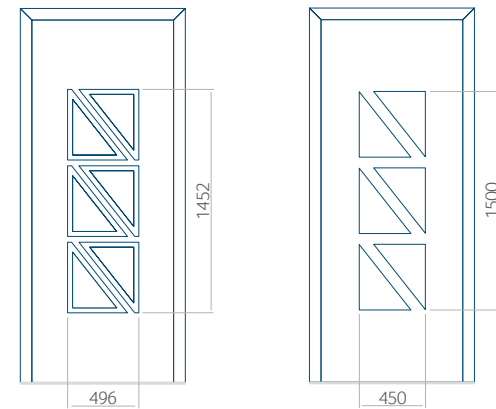

INOX-versiering

PVC	ALU	WOOD
<input checked="" type="checkbox"/>	<input checked="" type="checkbox"/>	<input type="checkbox"/>

Minimale paneelafmetingen

PVC	ALU	WOOD
600x1650	600x1650	<input type="checkbox"/>

Maximale paneelafmetingen

PVC	ALU	WOOD
900x2100	1100x2300	<input type="checkbox"/>

Wij bieden panelen met twee soorten vulling aan: of uit poliurethaan schuim en multiplex (de PLUS-vulling) of uit geëxtrudeerd polystyreen (XPS) (de Classic-vulling).  
 Onafhankelijk daarvan zijn de panelen verkrijgbaar in dikten van 24, 36 of 48 mm. De buitenkant van onze panelen maken wij of uit HPL-platen, uit PVC en aluminium of uit aluminium platen, naar gelang de wensen van de klant en de technische vereisten. HPL-platen worden beplakt met folie, aluminium platen worden gepoedercoat. Houten deurpanelen zijn verkrijgbaar met dikten van 24, 36 of 46 mm.