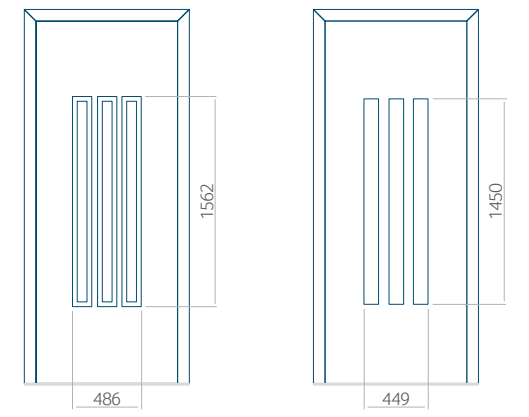

24 Paneelmodel

PVC	ALU	WOOD
●	●	●

Kleuren

AP/SAL	RAL	TEKNOS/RAL
●	●	●

Vulling

HPL	ALU	WOOD
●	●	●

INOX-versiering

PVC	ALU	WOOD
●	●	●

Minimale paneelafmetingen

PVC	ALU	WOOD
600x1650	600x1650	340x1400