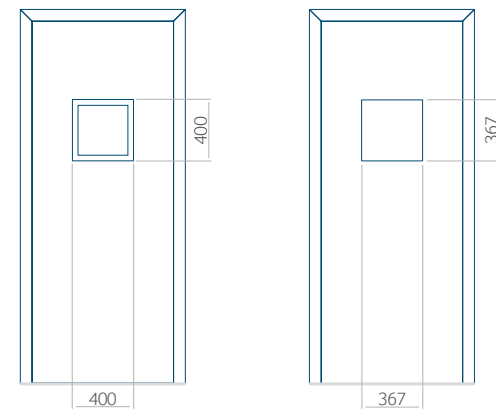

PVC	ALU	WOOD
600x1650	600x1650	340x1400

Maximale paneelafmetingen

PVC	ALU	WOOD
900x2100	1100x2300	840x2240

Wij bieden panelen met twee soorten vulling aan: of uit poliurethaan schuim en multiplex (de PLUS-vulling) of uit geëxtrudeerd polystyreen (XPS) (de Classic-vulling).  
 Onafhankelijk daarvan zijn de panelen verkrijgbaar in dikten van 24, 36 of 48 mm. De buitenkant van onze panelen maken wij of uit HPL-platen, uit PVC en aluminium of uit aluminium platen, naar gelang de wensen van de klant en de technische vereisten. HPL-platen worden beplakt met folie, aluminium platen worden gepoedercoat. Houten deurpanelen zijn verkrijgbaar met dikten van 24, 36 of 46 mm.