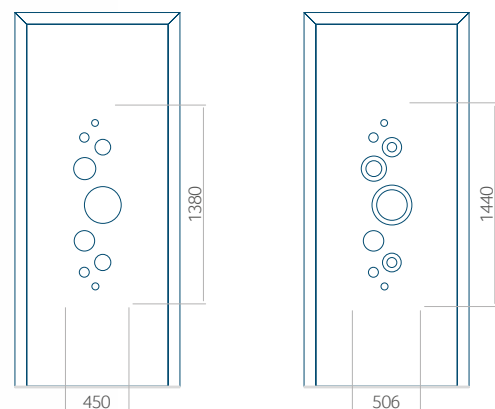

32 Paneelmodel

PVC	ALU	WOOD
☒	☒	☐

Kleuren

AP/SAL	RAL	TEKNOS/RAL
☒	☒	☐

Vulling

HPL	ALU	WOOD
☒	☒	☐

INOX-versiering

PVC	ALU	WOOD
☒	☒	☐

Minimale paneelafmetingen

PVC	ALU	WOOD
600x1650	600x1650	☐

Maximale paneelafmetingen

PVC	ALU	WOOD
900x2100	1100x2300	☐

Wij bieden panelen met twee soorten vulling aan: of uit poliurethaan schuim en multiplex (de PLUS-vulling) of uit geëxtrudeerd polystyreen (XPS) (de Classic-vulling).

Onafhankelijk daarvan zijn de panelen verkrijgbaar in dikten van 24, 36 of 48 mm. De buitenkant van onze panelen maken wij of uit HPL-platen, uit PVC en aluminium of uit aluminium platen, naar gelang de wensen van de klant en de technische vereisten. HPL-platen worden beplakt met folie, aluminium platen worden gepoedercoat. Houten deurpanelen zijn verkrijgbaar met dikten van 24, 36 of 46 mm.