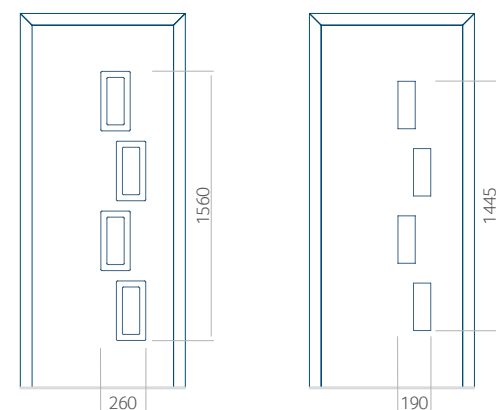

Onafhankelijk daarvan zijn de panelen verkrijgbaar in dikten van 24, 36 of 48 mm. De buitenkant van onze panelen maken wij of uit HPL-platen, uit PVC en aluminium of uit aluminium platen, naar gelang de wensen van de klant en de technische vereisten. HPL-platen worden beplakt met folie, aluminium platen worden gepoedercoat. Houten deurpanelen zijn verkrijgbaar met dikten van 24, 36 of 46 mm.