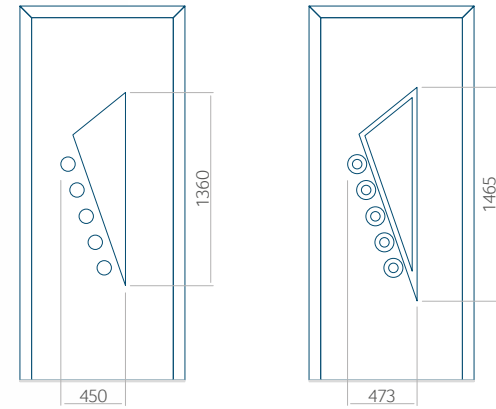

Onafhankelijk daarvan zijn de panelen verkrijgbaar in dikten van 24, 36 of 48 mm. De buitenkant van onze panelen maken wij of uit HPL-platen, uit PVC en aluminium of uit aluminium platen, naar gelang de wensen van de klant en de technische vereisten. HPL-platen worden beplakt met folie, aluminium platen worden gepoedercoat. Houten deurpanelen zijn verkrijgbaar met dikten van 24, 36 of 46 mm.

Minimale paneelafmetingen

PVC	ALU	WOOD
600x1650	600x1650	340x1400

Maximale paneelafmetingen

PVC	ALU	WOOD
900x2100	1100x2300	840x2240

Let op! Buitenaanzicht.  
 Het motief verandert niet tijdens het veranderen van de kant, waar de klink zit.