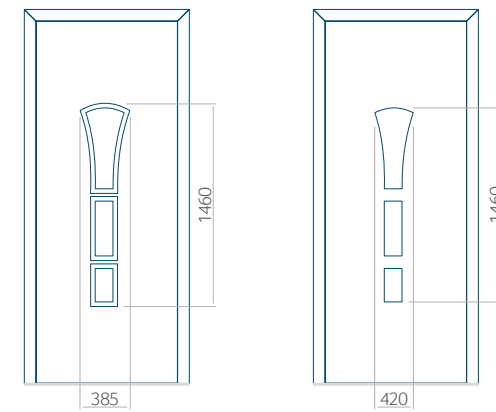

Minimale paneelafmetingen

PVC	ALU	WOOD
600x1650	600x1650	340x1400

Maximale paneelafmetingen

PVC	ALU	WOOD
900x2100	1100x2300	840x2240

Wij bieden panelen met twee soorten vulling aan: of uit poliurethaan schuim en multiplex (de PLUS-vulling) of uit geëxtrudeerd polystyreen (XPS) (de Classic-vulling).  
 Onafhankelijk daarvan zijn de panelen verkrijgbaar in dikten van 24, 36 of 48 mm. De buitenkant van onze panelen maken wij of uit HPL-platen, uit PVC en aluminium of uit aluminium platen, naar gelang de wensen van de klant en de technische vereisten. HPL-platen worden beplakt met folie, aluminium platen worden gepoedercoat. Houten deurpanelen zijn verkrijgbaar met dikten van 24, 36 of 46 mm.