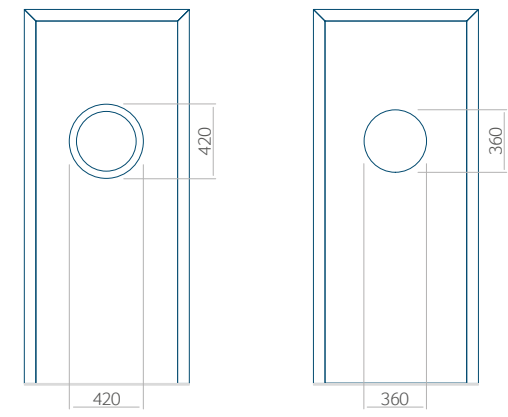

Onafhankelijk daarvan zijn de panelen verkrijgbaar in dikten van 24, 36 of 48 mm. De buitenkant van onze panelen maken wij of uit HPL-platen, uit PVC en aluminium of uit aluminium platen, naar gelang de wensen van de klant en de technische vereisten. HPL-platen worden beplakt met folie, aluminium platen worden gepoedercoat. Houten deurpanelen zijn verkrijgbaar met dikten van 24, 36 of 46 mm.

## Maximale paneelafmetingen

PVC	ALU	WOOD
900x2100	1100x2300	<input type="checkbox"/>

Let op! Buitenaanzicht.

Het motief verandert niet tijdens het veranderen van de kant, waar de klink zit.

Let op! Buitenaanzicht. Het motief verandert niet tijdens het veranderen van de kant, waar de klink zit.

Minimale paneelafmetingen

PVC	ALU	WOOD
600x1650	600x1650	340x1400

Maximale paneelafmetingen

PVC	ALU	WOOD
900x2100	1100x2300	840x2240

Wij bieden panelen met twee soorten vulling aan: of uit poliurethaan schuim en multiplex (de PLUS-vulling) of uit geëxtrudeerd polystyreen (XPS) (de Classic-vulling). Onafhankelijk daarvan zijn de panelen verkrijgbaar in dikten van 24, 36 of 48 mm. De buitenkant van onze panelen maken wij of uit HPL-platen, uit PVC en aluminium of uit aluminium platen, naar gelang de wensen van de klant en de technische vereisten. HPL-platen worden beplakt met folie, aluminium platen worden gepoedercoat. Houten deurpanelen zijn verkrijgbaar met dikten van 24, 36 of 46 mm.