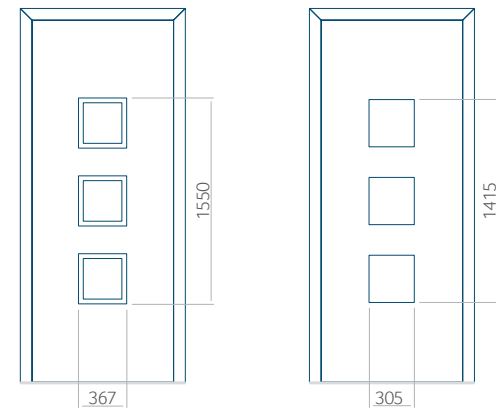

51 Paneelmodel

PVC	ALU	WOOD
●	●	●

Kleuren

AP/SAL	RAL	TEKNOS/RAL
●	●	●

Vulling

HPL	ALU	WOOD
●	●	●

INOX-versiering

PVC	ALU	WOOD
●	●	●

Minimale paneelafmetingen

PVC	ALU	WOOD
600x1650	600x1650	340x1400

Maximale paneelafmetingen

PVC	ALU	WOOD
900x2100	1100x2300	840x2240

Let op! Buitenaanzicht.
Het motief verandert niet tijdens het veranderen van de kant, waar de klink zit.