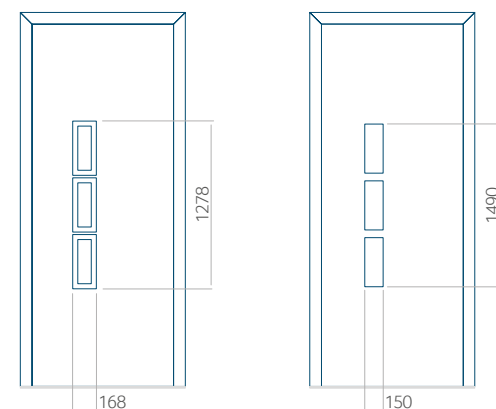

28 Paneelmodel

PVC	ALU	WOOD
☒	☒	☒

Kleuren

AP/SAL	RAL	TEKNOS/RAL
☒	☒	☒

Vulling

HPL	ALU	WOOD
☒	☒	☒

INOX-versiering

PVC	ALU	WOOD
☒	☒	☒

Minimale paneelafmetingen

PVC	ALU	WOOD
600x1650	600x1650	340x1400

Maximale paneelafmetingen

PVC	ALU	WOOD
900x2100	1100x2300	840x2240

Let op! Buitenaanzicht.

Het motief verandert niet tijdens het veranderen van de kant, waar de klink zit.