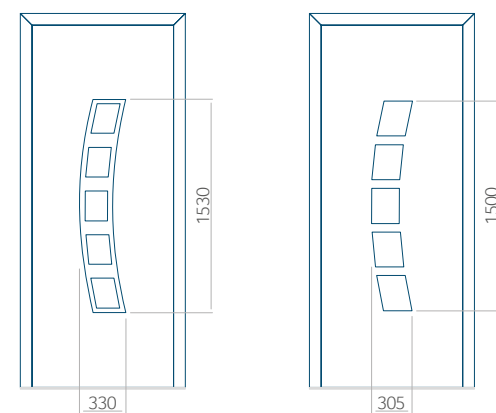

## Maximale paneelafmetingen

PVC	ALU	WOOD
900x2100	1100x2300	840x2240

Wij bieden panelen met twee soorten vulling aan: of uit poliurethaan schuim en multiplex (de PLUS-vulling) of uit geëxtrudeerd polystyreen (XPS) (de Classic-vulling).  
Onafhankelijk daarvan zijn de panelen verkrijgbaar in dikten van 24, 36 of 48 mm. De buitenkant van onze panelen maken wij of uit HPL-platen, uit PVC en aluminium of uit aluminium platen, naar gelang de wensen van de klant en de technische vereisten. HPL-platen worden beplakt met folie, aluminium platen worden gepoedercoat. Houten deurpanelen zijn verkrijgbaar met dikten van 24, 36 of 46 mm.