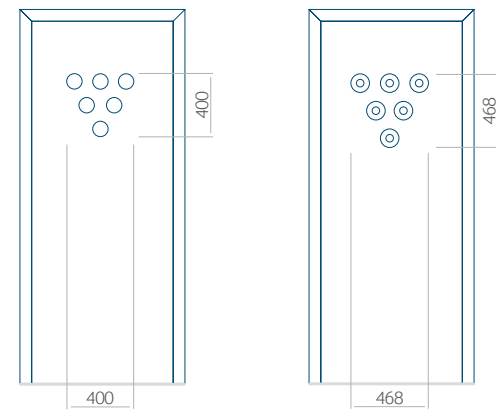

#### Maximale paneelafmetingen

PVC	ALU	WOOD
900x2100	1100x2300	840x2240

In panelen van 24mm dikte zijn de ingefreesde groeven alleen mogelijk in de versie met PLUS-vulling.

Let op! Buitenaanzicht.

Het motief verandert niet tijdens het veranderen van de kant, waar de klink zit.