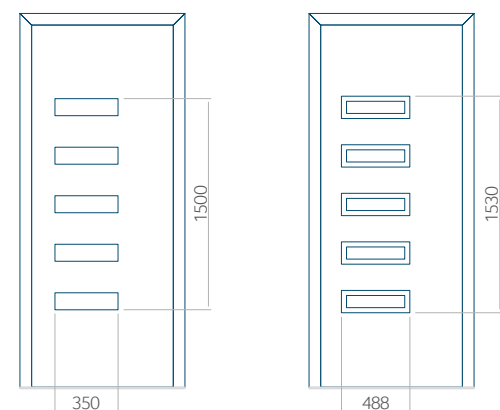

20 Paneelmodel

PVC	ALU	WOOD
☒	☒	☒

Kleuren

AP/SAL	RAL	TEKNOS/RAL
☒	☒	☒

Vulling

HPL	ALU	WOOD
☒	☒	☒

INOX-versiering

PVC	ALU	WOOD
☒	☒	☒

Minimale paneelafmetingen

PVC	ALU	WOOD
600x1650	600x1650	340x1400

Maximale paneelafmetingen

PVC	ALU	WOOD
900x2100	1100x2300	840x2240

Wij bieden panelen met twee soorten vulling aan: of uit poliurethaan schuim en multiplex (de PLUS-vulling) of uit geëxtrudeerd polystyreen (XPS) (de Classic-vulling).

Onafhankelijk daarvan zijn de panelen verkrijgbaar in dikten van 24, 36 of 48 mm. De buitenkant van onze panelen maken wij of uit HPL-platen, uit PVC en aluminium of uit aluminium platen, naar gelang de wensen van de klant en de technische vereisten. HPL-platen worden beplakt met folie, aluminium platen worden gepoedercoat. Houten deurpanelen zijn verkrijgbaar met dikten van 24, 36 of 46 mm.