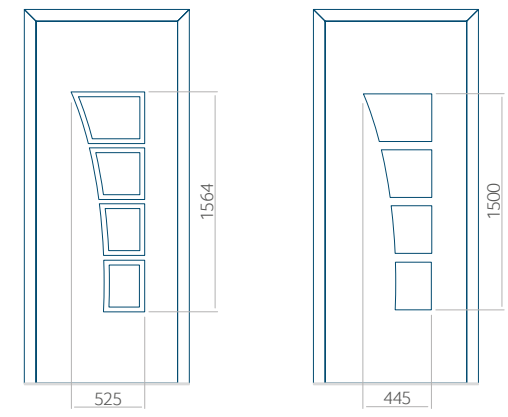

Let op! Buitenaanzicht.
Het motief verandert niet tijdens het veranderen van de kant, waar de klink zit.

52 Paneelmodel

PVC	ALU	WOOD
●	●	●

Kleuren

AP/SAL	RAL	TEKNOS/RAL
●	●	●

Vulling

HPL	ALU	WOOD
●	●	●

INOX-versiering

PVC	ALU	WOOD
●	●	○

Minimale paneelafmetingen

PVC	ALU	WOOD
600x1650	600x1650	340x1400

Maximale paneelafmetingen

PVC	ALU	WOOD
900x2100	1100x2300	840x2240

Wij bieden panelen met twee soorten vulling aan: of uit poliurethaan schuim en multiplex (de PLUS-vulling) of uit geëxtrudeerd polystyreen (XPS) (de Classic-vulling).
Onafhankelijk daarvan zijn de panelen verkrijgbaar in dikten van 24, 36 of 48 mm. De buitenkant van onze panelen maken wij of uit HPL-platen, uit PVC en aluminium of uit aluminium platen, naar gelang de wensen van de klant en de technische vereisten. HPL-platen worden beplakt met folie, aluminium platen worden gepoedercoat. Houten deurpanelen zijn verkrijgbaar met dikten van 24, 36 of 46 mm.