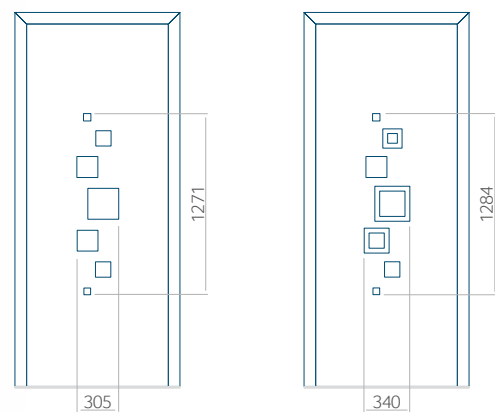

## Maximale paneelafmetingen

PVC	ALU	WOOD
900x2100	1100x2300	<input type="checkbox"/>

Let op! Buitenaanzicht.

Het motief verandert niet tijdens het veranderen van de kant, waar de klink zit.