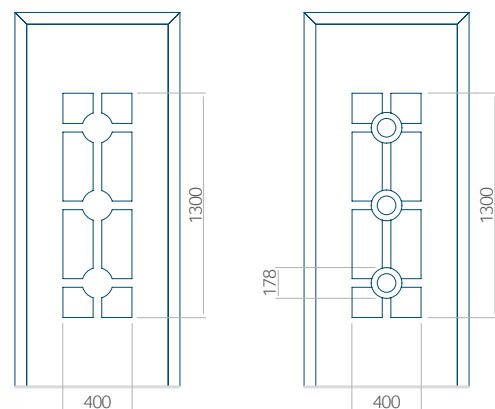

Minimale paneelafmetingen

PVC	ALU	WOOD
600x1650	600x1650	340x1400

Maximale paneelafmetingen

PVC	ALU	WOOD
900x2100	1100x2300	840x2240

Wij bieden panelen met twee soorten vulling aan: of uit poliurethaan schuim en multiplex (de PLUS-vulling) of uit geëxtrudeerd polystyreen (XPS) (de Classic-vulling).  
Onafhankelijk daarvan zijn de panelen verkrijgbaar in dikten van 24, 36 of 48 mm. De buitenkant van onze panelen maken wij of uit HPL-platen, uit PVC en aluminium of uit aluminium platen, naar gelang de wensen van de klant en de technische vereisten. HPL-platen worden beplakt met folie, aluminium platen worden gepoedercoat. Houten deurpanelen zijn verkrijgbaar met dikten van 24, 36 of 46 mm.