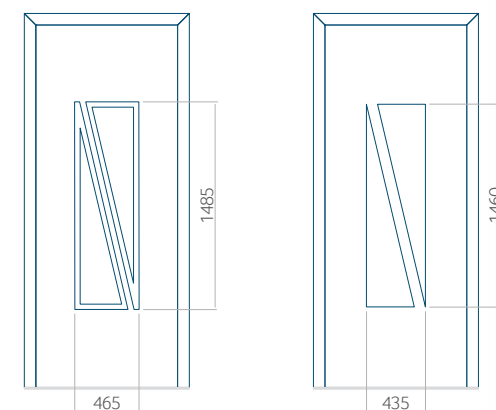

## Maximale paneelafmetingen

PVC	ALU	WOOD
900x2100	1100x2300	840x2240

Wij bieden panelen met twee soorten vulling aan: of uit poliurethaan schuim en multiplex (de PLUS-vulling) of uit geëxtrudeerd polystyreen (XPS) (de Classic-vulling).  
Onafhankelijk daarvan zijn de panelen verkrijgbaar in dikten van 24, 36 of 48 mm. De buitenkant van onze panelen maken wij of uit HPL-platen, uit PVC en aluminium of uit aluminium platen, naar gelang de wensen van de klant en de technische vereisten. HPL-platen worden beplakt met folie, aluminium platen worden gepoedercoat. Houten deurpanelen zijn verkrijgbaar met dikten van 24, 36 of 46 mm.