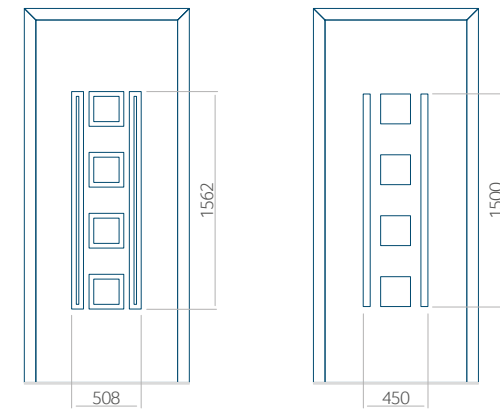

Minimale paneelafmetingen

PVC	ALU	WOOD
600x1650	600x1650	340x1400

Maximale paneelafmetingen

PVC	ALU	WOOD
900x2100	1100x2300	840x2240

Wij bieden panelen met twee soorten vulling aan: of uit poliurethaan schuim en multiplex (de PLUS-vulling) of uit geëxtrudeerd polystyreen (XPS) (de Classic-vulling).  
 Onafhankelijk daarvan zijn de panelen verkrijgbaar in dikten van 24, 36 of 48 mm. De buitenkant van onze panelen maken wij of uit HPL-platen, uit PVC en aluminium of uit aluminium platen, naar gelang de wensen van de klant en de technische vereisten. HPL-platen worden beplakt met folie, aluminium platen worden gepoedercoat. Houten deurpanelen zijn verkrijgbaar met dikten van 24, 36 of 46 mm.