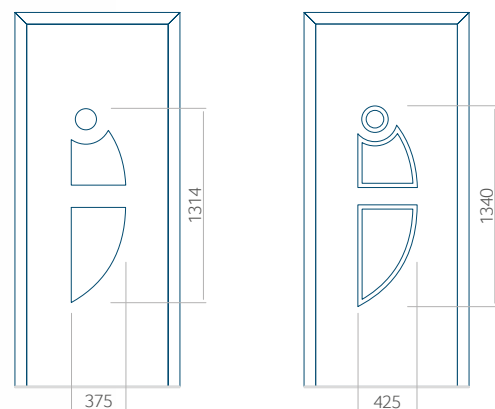

Onafhankelijk daarvan zijn de panelen verkrijgbaar in dikten van 24, 36 of 48 mm. De buitenkant van onze panelen maken wij of uit HPL-platen, uit PVC en aluminium of uit aluminium platen, naar gelang de wensen van de klant en de technische vereisten. HPL-platen worden beplakt met folie, aluminium platen worden gepoedercoat. Houten deurpanelen zijn verkrijgbaar met dikten van 24, 36 of 46 mm.

## Maximale paneelafmetingen

PVC	ALU	WOOD
900x2100	1100x2300	840x2240

Let op! Buitenaanzicht.

Het motief verandert niet tijdens het veranderen van de kant, waar de klink zit.