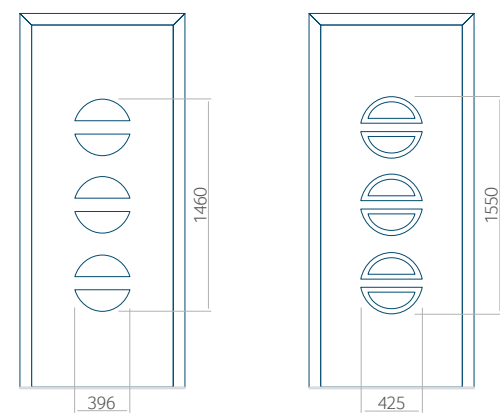

## Maximale paneelafmetingen

PVC	ALU	WOOD
900x2100	1100x2300	840x2240

Let op! Buitenaanzicht.

Het motief verandert niet tijdens het veranderen van de kant, waar de klink zit.

13 Paneelmodel

PVC	ALU	WOOD
<input checked="" type="checkbox"/>	<input checked="" type="checkbox"/>	<input checked="" type="checkbox"/>