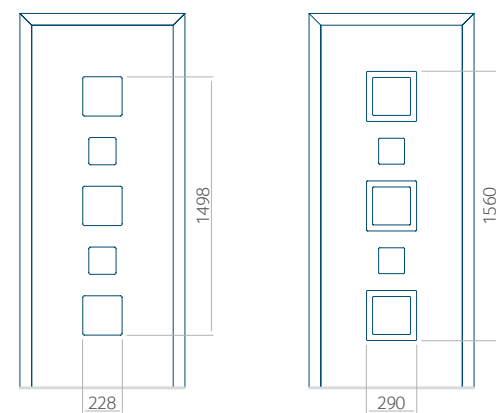

95 Paneelmodel

PVC	ALU	WOOD
☒	☒	☒

Kleuren

AP/SAL	RAL	TEKNOS/RAL
☒	☒	☒

Vulling

HPL	ALU	WOOD
☒	☒	☒

INOX-versiering

PVC	ALU	WOOD
☒	☒	☒

Minimale paneelafmetingen

PVC	ALU	WOOD
600x1650	600x1650	340x1400

Maximale paneelafmetingen

PVC	ALU	WOOD
900x2100	1100x2300	840x2240

Wij bieden panelen met twee soorten vulling aan: of uit poliurethaan schuim en multiplex (de PLUS-vulling) of uit geëxtrudeerd polystyreen (XPS) (de Classic-vulling).
Onafhankelijk daarvan zijn de panelen verkrijgbaar in dikten van 24, 36 of 48 mm. De buitenkant van onze panelen maken wij of uit HPL-platen, uit PVC en aluminium of uit aluminium platen, naar gelang de wensen van de klant en de technische vereisten. HPL-platen worden beplakt met folie, aluminium platen worden gepoedercoat. Houten deurpanelen zijn verkrijgbaar met dikten van 24, 36 of 46 mm.