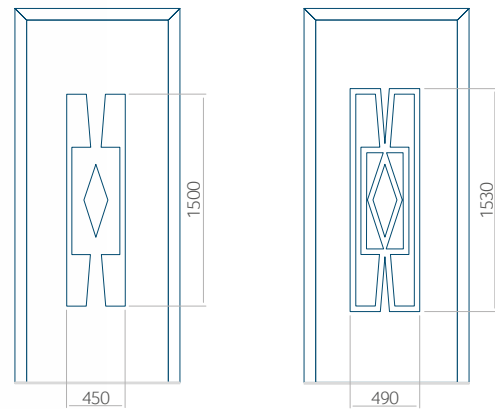

04 Paneelmodel

PVC	ALU	WOOD
☒	☒	☐

Kleuren

AP/SAL	RAL	TEKNOS/RAL
☒	☒	☐

Vulling

HPL	ALU	WOOD
☒	☒	☐

INOX-versiering

PVC	ALU	WOOD
☒	☒	☐

Minimale paneelafmetingen

PVC	ALU	WOOD
600x1650	600x1650	☐

Maximale paneelafmetingen

PVC	ALU	WOOD
900x2100	1100x2300	☐

Wij bieden panelen met twee soorten vulling aan: of uit poliurethaan schuim en multiplex (de PLUS-vulling) of uit geëxtrudeerd polystyreen (XPS) (de Classic-vulling).
Onafhankelijk daarvan zijn de panelen verkrijgbaar in dikten van 24, 36 of 48 mm. De buitenkant van onze panelen maken wij of uit HPL-platen, uit PVC en aluminium of uit aluminium platen, naar gelang de wensen van de klant en de technische vereisten. HPL-platen worden beplakt met folie, aluminium platen worden gepoedercoat. Houten deurpanelen zijn verkrijgbaar met dikten van 24, 36 of 46 mm.