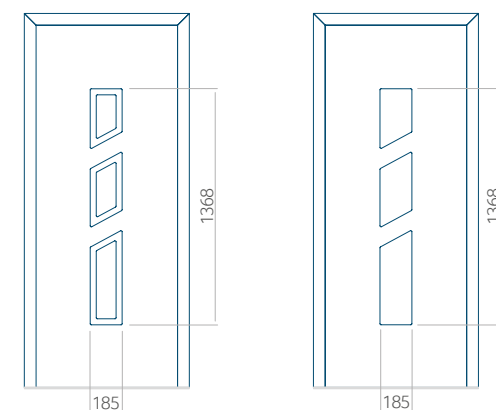

Onafhankelijk daarvan zijn de panelen verkrijgbaar in dikten van 24, 36 of 48 mm. De buitenkant van onze panelen maken wij of uit HPL-platen, uit PVC en aluminium of uit aluminium platen, naar gelang de wensen van de klant en de technische vereisten. HPL-platen worden beplakt met folie, aluminium platen worden gepoedercoat. Houten deurpanelen zijn verkrijgbaar met dikten van 24, 36 of 46 mm.