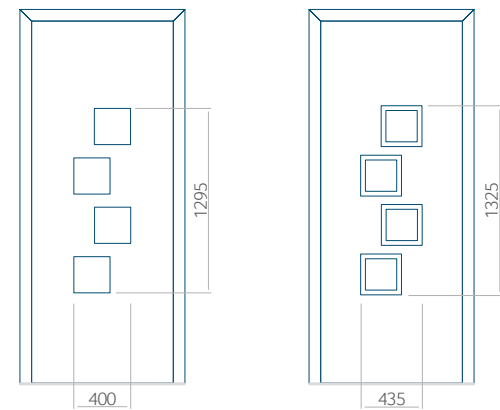

18 Paneelmodel

PVC	ALU	WOOD
☒	☒	☒

Kleuren

AP/SAL	RAL	TEKNOS/RAL
☒	☒	☒

Vulling

HPL	ALU	WOOD
☒	☒	☒

INOX-versiering

PVC	ALU	WOOD
☒	☒	☒

Minimale paneelafmetingen

PVC	ALU	WOOD
600x1650	600x1650	340x1400

Maximale paneelafmetingen

PVC	ALU	WOOD
900x2100	1100x2300	840x2240

Wij bieden panelen met twee soorten vulling aan: of uit poliurethaan schuim en multiplex (de PLUS-vulling) of uit geëxtrudeerd polystyreen (XPS) (de Classic-vulling).
Onafhankelijk daarvan zijn de panelen verkrijgbaar in dikten van 24, 36 of 48 mm. De buitenkant van onze panelen maken wij of uit HPL-platen, uit PVC en aluminium of uit aluminium platen, naar gelang de wensen van de klant en de technische vereisten. HPL-platen worden beplakt met folie, aluminium platen worden gepoedercoat. Houten deurpanelen zijn verkrijgbaar met dikten van 24, 36 of 46 mm.