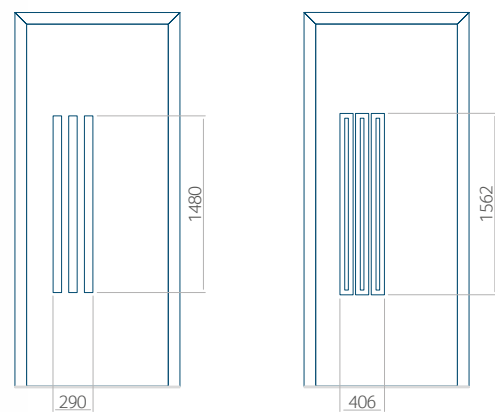

Maximale paneelafmetingen

PVC	ALU	WOOD
900x2100	1100x2300	<input type="checkbox"/>

Wij bieden panelen met twee soorten vulling aan: of uit poliurethaan schuim en multiplex (de PLUS-vulling) of uit geëxtrudeerd polystyreen (XPS) (de Classic-vulling).  
Onafhankelijk daarvan zijn de panelen verkrijgbaar in dikten van 24, 36 of 48 mm. De buitenkant van onze panelen maken wij of uit HPL-platen, uit PVC en aluminium of uit aluminium platen, naar gelang de wensen van de klant en de technische vereisten. HPL-platen worden beplakt met folie, aluminium platen worden gepoedercoat. Houten deurpanelen zijn verkrijgbaar met dikten van 24, 36 of 46 mm.