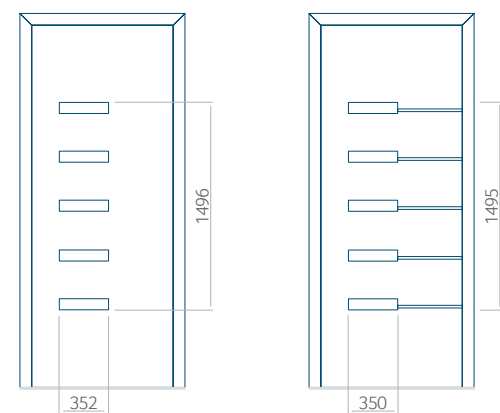

## Maximale paneelafmetingen

PVC	ALU	WOOD
900x2100	1100x2300	o

Let op! Buitenaanzicht.

Het motief verandert niet tijdens het veranderen van de kant, waar de klink zit.