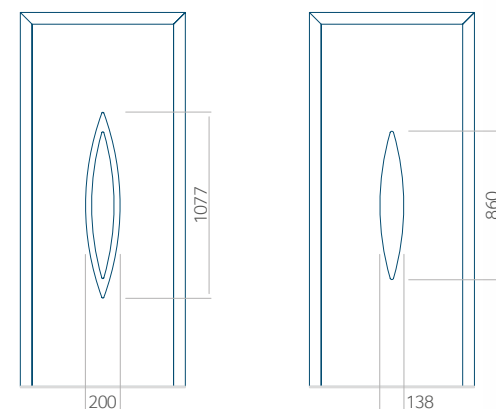

98 Paneelmodel

PVC	ALU	WOOD
☒	☒	☐

Kleuren

AP/SAL	RAL	TEKNOS/RAL
☒	☒	☐

Vulling

HPL	ALU	WOOD
☒	☒	☐

INOX-versiering

PVC	ALU	WOOD
☒	☒	☐

Minimale paneelafmetingen

PVC	ALU	WOOD
600x1650	600x1650	☐

Maximale paneelafmetingen

PVC	ALU	WOOD
900x2100	1100x2300	☐

Let op! Buitenaanzicht.

Het motief verandert niet tijdens het veranderen van de kant, waar de klink zit.