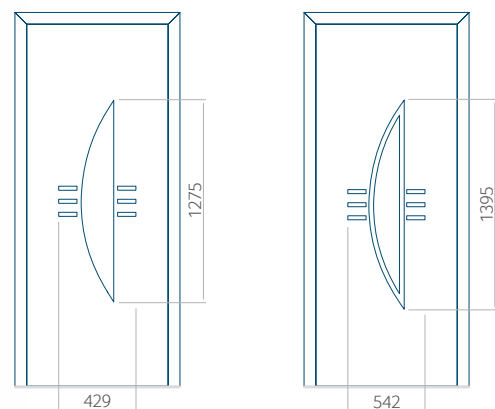

## Maximale paneelafmetingen

PVC	ALU	WOOD
900x2100	1100x2300	○

Let op! Buitenaanzicht.

Het motief verandert niet tijdens het veranderen van de kant, waar de klink zit.