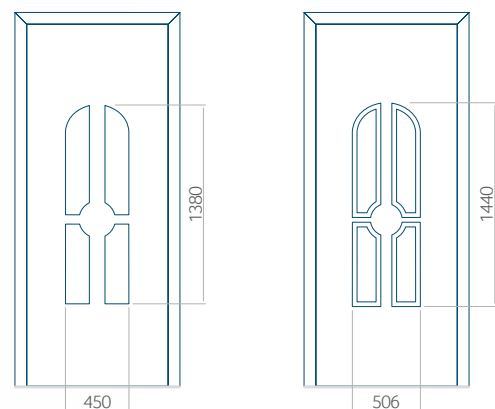

## Maximale paneelafmetingen

PVC	ALU	WOOD
900x2100	1100x2300	840x2240

Let op! Buitenaanzicht.

Het motief verandert niet tijdens het veranderen van de kant, waar de klink zit.