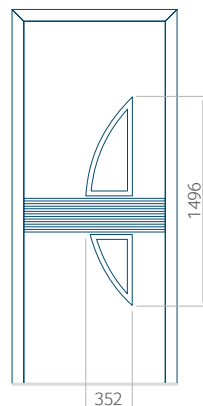

#### Maximale paneelafmetingen

PVC	ALU	WOOD
900x2100	1100x2300	840x2240

In panelen van 24mm dikte zijn de ingefreesde groeven alleen mogelijk in de versie met PLUS-vulling.

Let op! Buitenaanzicht.

Het motief verandert niet tijdens het veranderen van de kant, waar de klink zit.