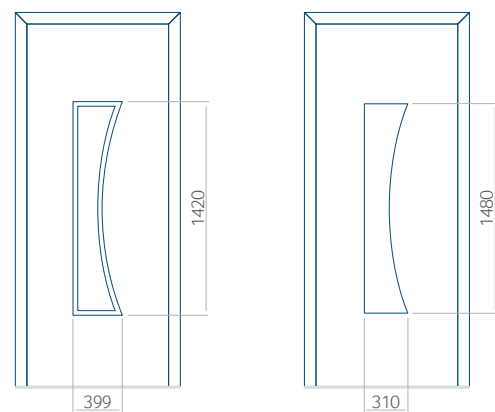

INOX-versiering

PVC	ALU	WOOD
<input checked="" type="checkbox"/>	<input checked="" type="checkbox"/>	<input type="checkbox"/>

Minimale paneelafmetingen

PVC	ALU	WOOD
600x1650	600x1650	340x1400

Maximale paneelafmetingen

PVC	ALU	WOOD
900x2100	1100x2300	840x2240

Wij bieden panelen met twee soorten vulling aan: of uit poliurethaan schuim en multiplex (de PLUS-vulling) of uit geëxtrudeerd polystyreen (XPS) (de Classic-vulling).  
Onafhankelijk daarvan zijn de panelen verkrijgbaar in dikten van 24, 36 of 48 mm. De buitenkant van onze panelen maken wij of uit HPL-platen, uit PVC en aluminium of uit aluminium platen, naar gelang de wensen van de klant en de technische vereisten. HPL-platen worden beplakt met folie, aluminium platen worden gepoedercoat. Houten deurpanelen zijn verkrijgbaar met dikten van 24, 36 of 46 mm.