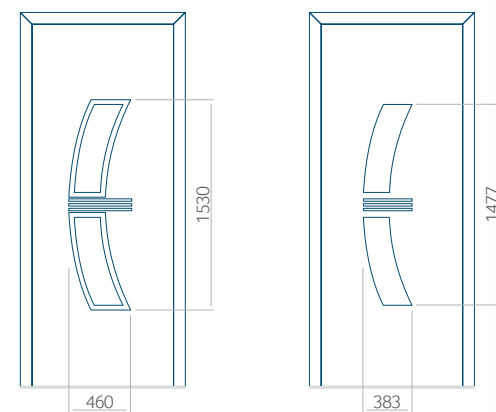

## Maximale paneelafmetingen

PVC	ALU	WOOD
900x2100	1100x2300	840x2240

Wij bieden panelen met twee soorten vulling aan: of uit poliurethaan schuim en multiplex (de PLUS-vulling) of uit geëxtrudeerd polystyreen (XPS) (de Classic-vulling).  
Onafhankelijk daarvan zijn de panelen verkrijgbaar in dikten van 24, 36 of 48 mm. De buitenkant van onze panelen maken wij of uit HPL-platen, uit PVC en aluminium of uit aluminium platen, naar gelang de wensen van de klant en de technische vereisten. HPL-platen worden beplakt met folie, aluminium platen worden gepoedercoat. Houten deurpanelen zijn verkrijgbaar met dikten van 24, 36 of 46 mm.