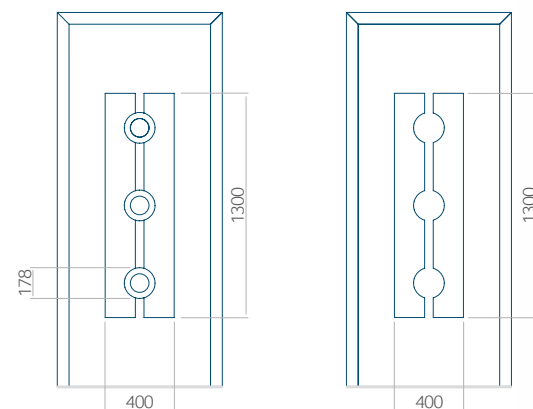

Onafhankelijk daarvan zijn de panelen verkrijgbaar in dikten van 24, 36 of 48 mm. De buitenkant van onze panelen maken wij of uit HPL-platen, uit PVC en aluminium of uit aluminium platen, naar gelang de wensen van de klant en de technische vereisten. HPL-platen worden beplakt met folie, aluminium platen worden gepoedercoat. Houten deurpanelen zijn verkrijgbaar met dikten van 24, 36 of 46 mm.