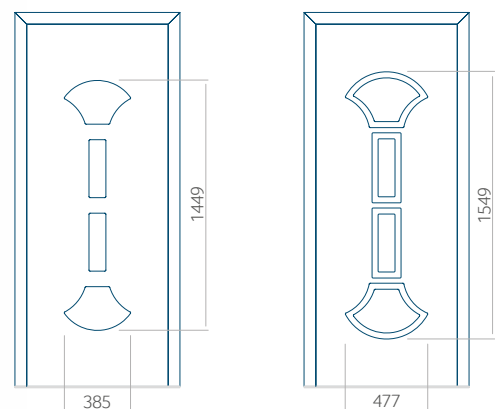

## Maximale paneelafmetingen

PVC	ALU	WOOD
900x2100	1100x2300	840x2240

Let op! Buitenaanzicht.

Het motief verandert niet tijdens het veranderen van de kant, waar de klink zit.