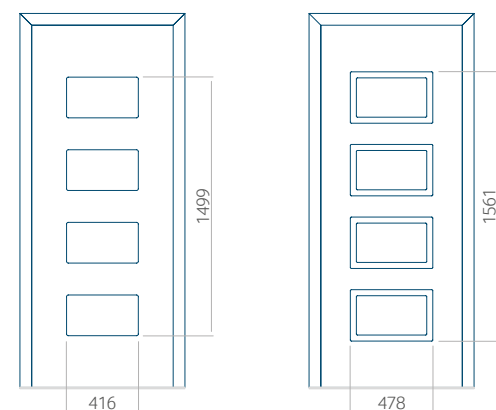

## Maximale paneelafmetingen

PVC	ALU	WOOD
900x2100	1100x2300	840x2240

Let op! Buitenaanzicht.

Het motief verandert niet tijdens het veranderen van de kant, waar de klink zit.