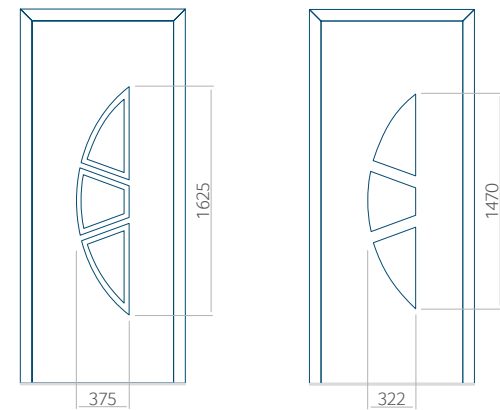

INOX-versiering

PVC	ALU	WOOD
<input checked="" type="checkbox"/>	<input checked="" type="checkbox"/>	<input checked="" type="checkbox"/>

Minimale paneelafmetingen

PVC	ALU	WOOD
600x1650	600x1650	340x1400

Maximale paneelafmetingen

PVC	ALU	WOOD
900x2100	1100x2300	840x2240

Wij bieden panelen met twee soorten vulling aan: of uit poliurethaan schuim en multiplex (de PLUS-vulling) of uit geëxtrudeerd polystyreen (XPS) (de Classic-vulling).  
 Onafhankelijk daarvan zijn de panelen verkrijgbaar in dikten van 24, 36 of 48 mm. De buitenkant van onze panelen maken wij of uit HPL-platen, uit PVC en aluminium of uit aluminium platen, naar gelang de wensen van de klant en de technische vereisten. HPL-platen worden beplakt met folie, aluminium platen worden gepoedercoat. Houten deurpanelen zijn verkrijgbaar met dikten van 24, 36 of 46 mm.