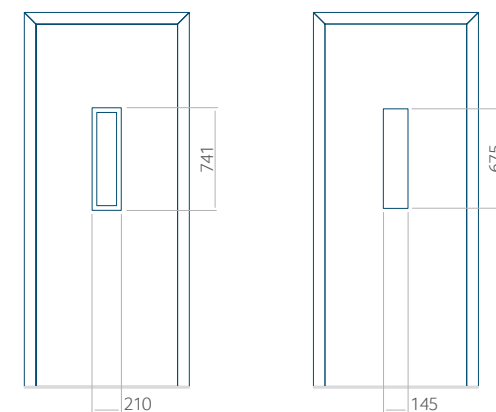

25 Paneelmodel

PVC	ALU	WOOD
☒	☒	☒

Kleuren

AP/SAL	RAL	TEKNOS/RAL
☒	☒	☒

Vulling

HPL	ALU	WOOD
☒	☒	☒

INOX-versiering

PVC	ALU	WOOD
☒	☒	☒

Minimale paneelafmetingen

PVC	ALU	WOOD
600x1650	600x1650	340x1400

Maximale paneelafmetingen

PVC	ALU	WOOD
900x2100	1100x2300	840x2240

Wij bieden panelen met twee soorten vulling aan: of uit poliurethaan schuim en multiplex (de PLUS-vulling) of uit geëxtrudeerd polystyreen (XPS) (de Classic-vulling).

Onafhankelijk daarvan zijn de panelen verkrijgbaar in dikten van 24, 36 of 48 mm. De buitenkant van onze panelen maken wij of uit HPL-platen, uit PVC en aluminium of uit aluminium platen, naar gelang de wensen van de klant en de technische vereisten. HPL-platen worden beplakt met folie, aluminium platen worden gepoedercoat. Houten deurpanelen zijn verkrijgbaar met dikten van 24, 36 of 46 mm.

26 Paneelmodel

PVC	ALU	WOOD
☒	☒	☒

Kleuren

AP/SAL	RAL	TEKNOS/RAL
☒	☒	☒

Vulling

HPL	ALU	WOOD
☒	☒	☒

INOX-versiering

PVC	ALU	WOOD
☒	☒	☒

Minimale paneelafmetingen

PVC	ALU	WOOD
600x1650	600x1650	340x1400

Maximale paneelafmetingen

PVC	ALU	WOOD
900x2100	1100x2300	840x2240

Let op! Buitenaanzicht.

Het motief verandert niet tijdens het veranderen van de kant, waar de klink zit.