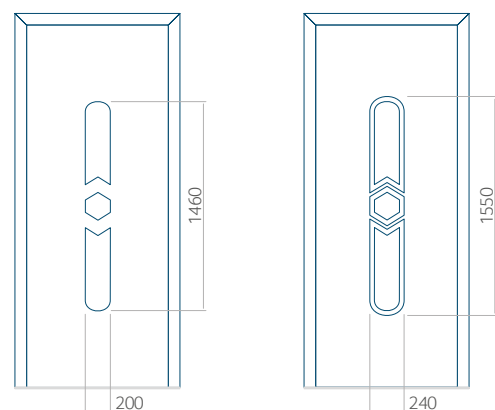

Minimale paneelafmetingen

PVC	ALU	WOOD
600x1650	600x1650	340x1400

Maximale paneelafmetingen

PVC	ALU	WOOD
900x2100	1100x2300	840x2240

Wij bieden panelen met twee soorten vulling aan: of uit poliurethaan schuim en multiplex (de PLUS-vulling) of uit geëxtrudeerd polystyreen (XPS) (de Classic-vulling).  
 Onafhankelijk daarvan zijn de panelen verkrijgbaar in dikten van 24, 36 of 48 mm. De buitenkant van onze panelen maken wij of uit HPL-platen, uit PVC en aluminium of uit aluminium platen, naar gelang de wensen van de klant en de technische vereisten. HPL-platen worden beplakt met folie, aluminium platen worden gepoedercoat. Houten deurpanelen zijn verkrijgbaar met dikten van 24, 36 of 46 mm.

Maximale paneelafmetingen

PVC	ALU	WOOD
900x2100	1100x2300	<input type="checkbox"/>

Wij bieden panelen met twee soorten vulling aan: of uit poliurethaan schuim en multiplex (de PLUS-vulling) of uit geëxtrudeerd polystyreen (XPS) (de Classic-vulling).  
 Onafhankelijk daarvan zijn de panelen verkrijgbaar in dikten van 24, 36 of 48 mm. De buitenkant van onze panelen maken wij of uit HPL-platen, uit PVC en aluminium of uit aluminium platen, naar gelang de wensen van de klant en de technische vereisten. HPL-platen worden beplakt met folie, aluminium platen worden gepoedercoat. Houten deurpanelen zijn verkrijgbaar met dikten van 24, 36 of 46 mm.

Minimale paneelafmetingen

PVC	ALU	WOOD
600x1650	600x1650	340x1400

Maximale paneelafmetingen

PVC	ALU	WOOD
900x2100	1100x2300	840x2240

Let op! Buitenaanzicht.  
 Het motief verandert niet tijdens het veranderen van de kant, waar de klink zit.