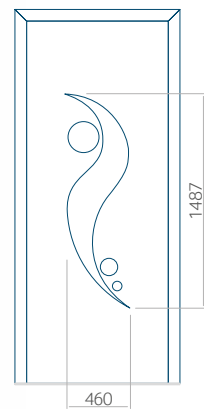

Onafhankelijk daarvan zijn de panelen verkrijgbaar in dikten van 24, 36 of 48 mm. De buitenkant van onze panelen maken wij of uit HPL-platen, uit PVC en aluminium of uit aluminium platen, naar gelang de wensen van de klant en de technische vereisten. HPL-platen worden beplakt met folie, aluminium platen worden gepoedercoat. Houten deurpanelen zijn verkrijgbaar met dikten van 24, 36 of 46 mm.

Minimale paneelafmetingen

PVC	ALU	WOOD
600x1650	600x1650	340x1400

Maximale paneelafmetingen

PVC	ALU	WOOD
900x2100	1100x2300	840x2240

Wij bieden panelen met twee soorten vulling aan: of uit poliurethaan schuim en multiplex (de PLUS-vulling) of uit geëxtrudeerd polystyreen (XPS) (de Classic-vulling). Onafhankelijk daarvan zijn de panelen verkrijgbaar in dikten van 24, 36 of 48 mm. De buitenkant van onze panelen maken wij of uit HPL-platen, uit PVC en aluminium of uit aluminium platen, naar gelang de wensen van de klant en de technische vereisten. HPL-platen worden beplakt met folie, aluminium platen worden gepoedercoat. Houten deurpanelen zijn verkrijgbaar met dikten van 24, 36 of 46 mm.