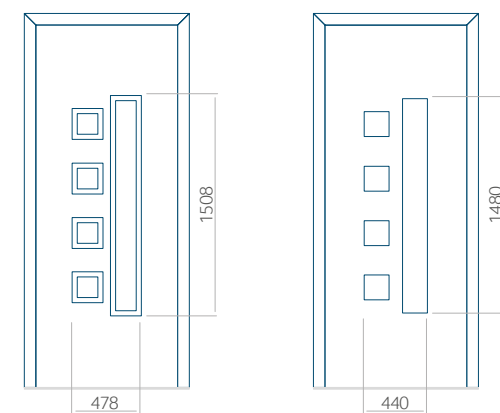

PVC	ALU	WOOD
900x2100	1100x2300	840x2240

Wij bieden panelen met twee soorten vulling aan: of uit poliurethaan schuim en multiplex (de PLUS-vulling) of uit geëxtrudeerd polystyreen (XPS) (de Classic-vulling).  
 Onafhankelijk daarvan zijn de panelen verkrijgbaar in dikten van 24, 36 of 48 mm. De buitenkant van onze panelen maken wij of uit HPL-platen, uit PVC en aluminium of uit aluminium platen, naar gelang de wensen van de klant en de technische vereisten. HPL-platen worden beplakt met folie, aluminium platen worden gepoedercoat. Houten deurpanelen zijn verkrijgbaar met dikten van 24, 36 of 46 mm.