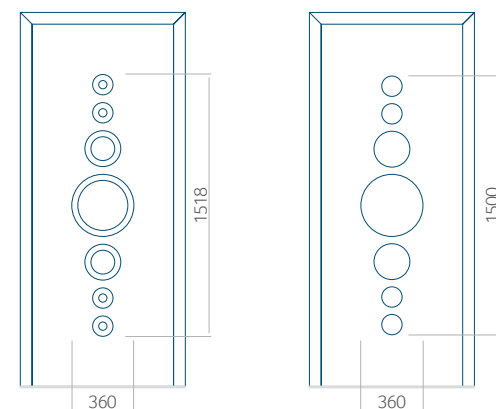

Onafhankelijk daarvan zijn de panelen verkrijgbaar in dikten van 24, 36 of 48 mm. De buitenkant van onze panelen maken wij of uit HPL-platen, uit PVC en aluminium of uit aluminium platen, naar gelang de wensen van de klant en de technische vereisten. HPL-platen worden beplakt met folie, aluminium platen worden gepoedercoat. Houten deurpanelen zijn verkrijgbaar met dikten van 24, 36 of 46 mm.