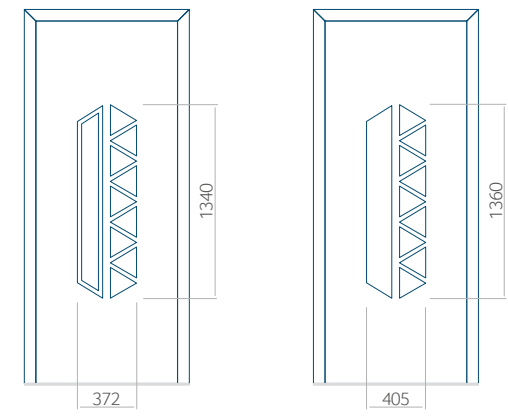

Let op! Buitenaanzicht.
Het motief verandert niet tijdens het veranderen van de kant, waar de klink zit.

38 Paneelmodel

PVC	ALU	WOOD
☒	☒	☐

Kleuren

AP/SAL	RAL	TEKNOS/RAL
☒	☒	☐

Vulling

HPL	ALU	WOOD
☒	☒	☐

INOX-versiering

PVC	ALU	WOOD
☒	☒	☐

Minimale paneelafmetingen

PVC	ALU	WOOD
600x1650	600x1650	☐

Maximale paneelafmetingen

PVC	ALU	WOOD
900x2100	1100x2300	☐

Wij bieden panelen met twee soorten vulling aan: of uit poliurethaan schuim en multiplex (de PLUS-vulling) of uit geëxtrudeerd polystyreen (XPS) (de Classic-vulling).
Onafhankelijk daarvan zijn de panelen verkrijgbaar in dikten van 24, 36 of 48 mm. De buitenkant van onze panelen maken wij of uit HPL-platen, uit PVC en aluminium of uit aluminium platen, naar gelang de wensen van de klant en de technische vereisten. HPL-platen worden beplakt met folie, aluminium platen worden gepoedercoat. Houten deurpanelen zijn verkrijgbaar met dikten van 24, 36 of 46 mm.