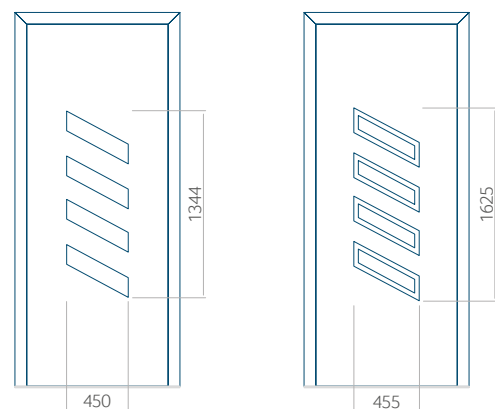

## Maximale paneelafmetingen

PVC	ALU	WOOD
900x2100	1100x2300	840x2240

Let op! Buitenaanzicht.

Het motief verandert niet tijdens het veranderen van de kant, waar de klink zit.