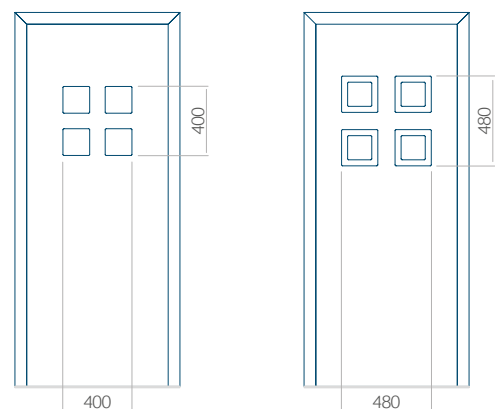

## Maximale paneelafmetingen

PVC	ALU	WOOD
900x2100	1100x2300	840x2240

Let op! Buitenaanzicht.

Het motief verandert niet tijdens het veranderen van de kant, waar de klink zit.