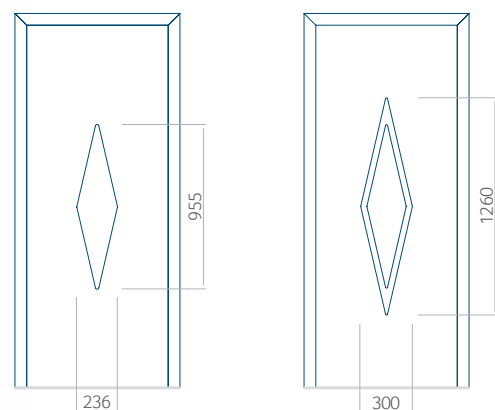

## Maximale paneelafmetingen

PVC	ALU	WOOD
900x2100	1100x2300	<input type="checkbox"/>

Let op! Buitenaanzicht.

Het motief verandert niet tijdens het veranderen van de kant, waar de klink zit.