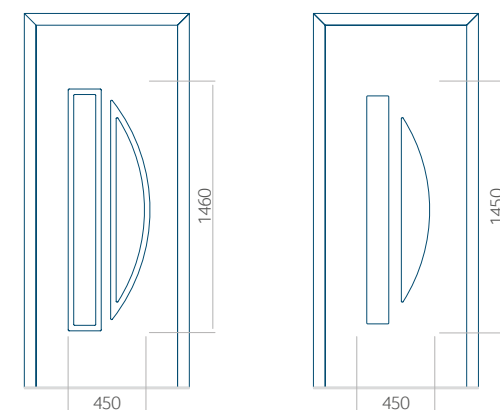

Onafhankelijk daarvan zijn de panelen verkrijgbaar in dikten van 24, 36 of 48 mm. De buitenkant van onze panelen maken wij of uit HPL-platen, uit PVC en aluminium of uit aluminium platen, naar gelang de wensen van de klant en de technische vereisten. HPL-platen worden beplakt met folie, aluminium platen worden gepoedercoat. Houten deurpanelen zijn verkrijgbaar met dikten van 24, 36 of 46 mm.