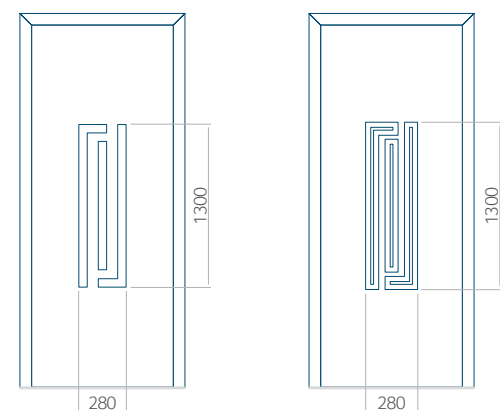

## Maximale paneelafmetingen

PVC	ALU	WOOD
900x2100	1100x2300	<input type="checkbox"/>

Let op! Buitenaanzicht.

Het motief verandert niet tijdens het veranderen van de kant, waar de klink zit.