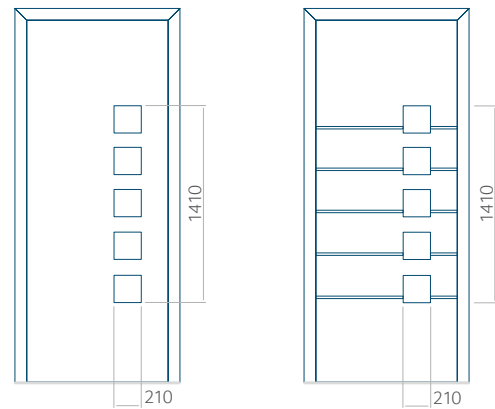

## Maximale paneelafmetingen

PVC	ALU	WOOD
900x2100	1100x2300	840x2240

Let op! Buitenaanzicht.

Het motief verandert niet tijdens het veranderen van de kant, waar de klink zit.

50 Paneelmodel

PVC	ALU	WOOD
●	●	●