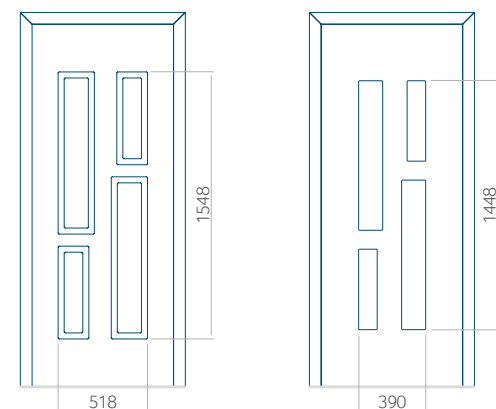

Onafhankelijk daarvan zijn de panelen verkrijgbaar in dikten van 24, 36 of 48 mm. De buitenkant van onze panelen maken wij of uit HPL-platen, uit PVC en aluminium of uit aluminium platen, naar gelang de wensen van de klant en de technische vereisten. HPL-platen worden beplakt met folie, aluminium platen worden gepoedercoat. Houten deurpanelen zijn verkrijgbaar met dikten van 24, 36 of 46 mm.