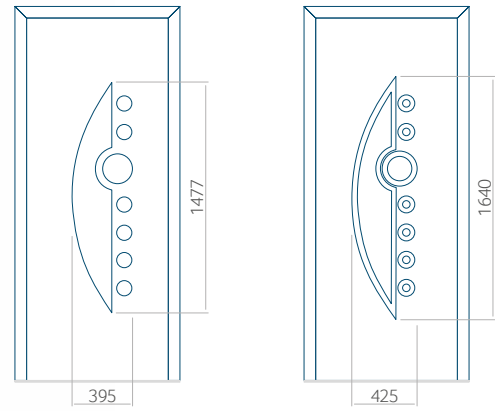

Minimale paneelafmetingen

PVC	ALU	WOOD
600x1650	600x1650	340x1400

Maximale paneelafmetingen

PVC	ALU	WOOD
900x2100	1100x2300	840x2240

Let op! Buitenaanzicht.  
 Het motief verandert niet tijdens het veranderen van de kant, waar de klink zit.