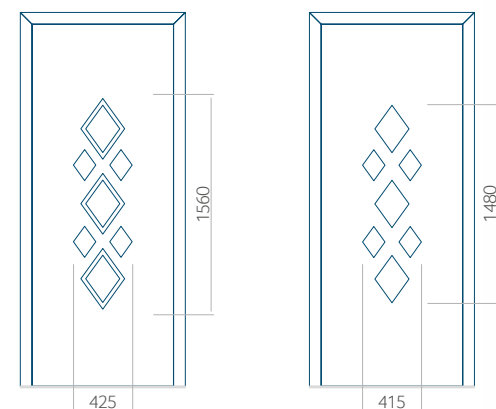

Onafhankelijk daarvan zijn de panelen verkrijgbaar in dikten van 24, 36 of 48 mm. De buitenkant van onze panelen maken wij of uit HPL-platen, uit PVC en aluminium of uit aluminium platen, naar gelang de wensen van de klant en de technische vereisten. HPL-platen worden beplakt met folie, aluminium platen worden gepoedercoat. Houten deurpanelen zijn verkrijgbaar met dikten van 24, 36 of 46 mm.