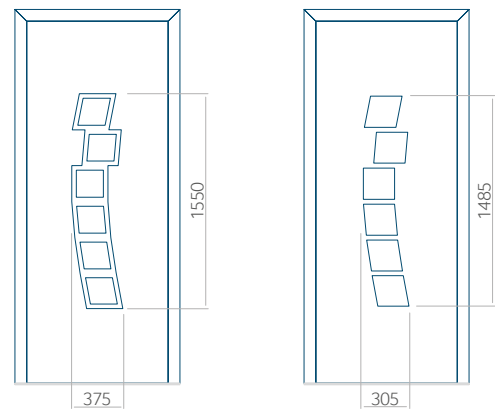

## Maximale paneelafmetingen

PVC	ALU	WOOD
900x2100	1100x2300	<input type="checkbox"/>

Let op! Buitenaanzicht.

Het motief verandert niet tijdens het veranderen van de kant, waar de klink zit.

36 Paneelmodel