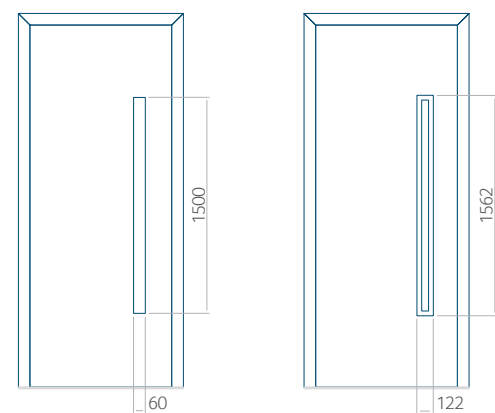

## Maximale paneelafmetingen

PVC	ALU	WOOD
900x2100	1100x2300	840x2240

Let op! Buitenaanzicht.

Het motief verandert niet tijdens het veranderen van de kant, waar de klink zit.