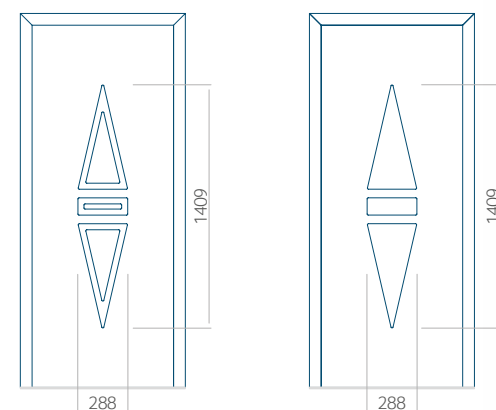

105 Paneelmodel

PVC	ALU	WOOD
☒	☒	☐

Kleuren

AP/SAL	RAL	TEKNOS/RAL
☒	☒	☐

Vulling

HPL	ALU	WOOD
☒	☒	☐

INOX-versiering

PVC	ALU	WOOD
☒	☒	☐

Minimale paneelafmetingen

PVC	ALU	WOOD
600x1650	600x1650	☐

Maximale paneelafmetingen

PVC	ALU	WOOD
900x2100	1100x2300	☐

Let op! Buitenaanzicht.

Het motief verandert niet tijdens het veranderen van de kant, waar de klink zit.