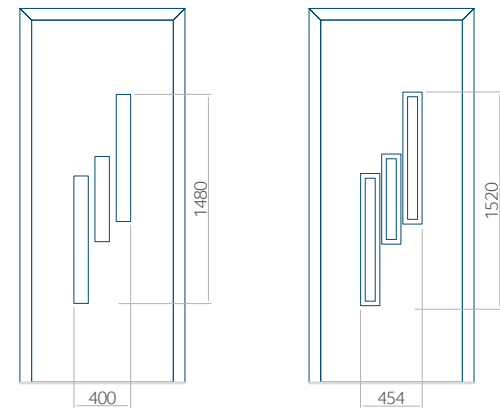

Minimale paneelafmetingen

PVC	ALU	WOOD
600x1650	600x1650	340x1400

Maximale paneelafmetingen

PVC	ALU	WOOD
900x2100	1100x2300	840x2240

Let op! Buitenaanzicht.  
 Het motief verandert niet tijdens het veranderen van de kant, waar de klink zit.