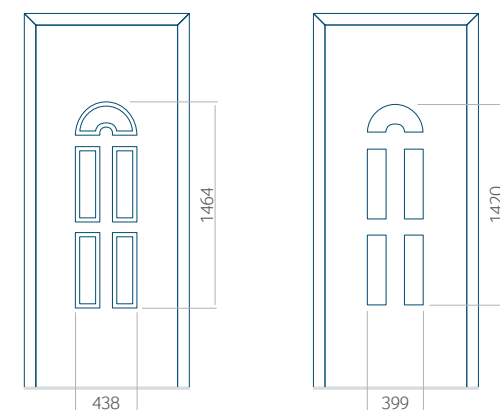

## Maximale paneelafmetingen

PVC	ALU	WOOD
900x2100	1100x2300	840x2240

Wij bieden panelen met twee soorten vulling aan: of uit poliurethaan schuim en multiplex (de PLUS-vulling) of uit geëxtrudeerd polystyreen (XPS) (de Classic-vulling).

Onafhankelijk daarvan zijn de panelen verkrijgbaar in dikten van 24, 36 of 48 mm. De buitenkant van onze panelen maken wij of uit HPL-platen, uit PVC en aluminium of uit aluminium platen, naar gelang de wensen van de klant en de technische vereisten. HPL-platen worden beplakt met folie, aluminium platen worden gepoedercoat. Houten deurpanelen zijn verkrijgbaar met dikten van 24, 36 of 46 mm.