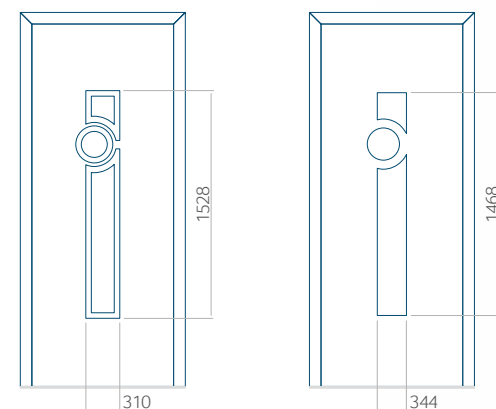

Onafhankelijk daarvan zijn de panelen verkrijgbaar in dikten van 24, 36 of 48 mm. De buitenkant van onze panelen maken wij of uit HPL-platen, uit PVC en aluminium of uit aluminium platen, naar gelang de wensen van de klant en de technische vereisten. HPL-platen worden beplakt met folie, aluminium platen worden gepoedercoat. Houten deurpanelen zijn verkrijgbaar met dikten van 24, 36 of 46 mm.