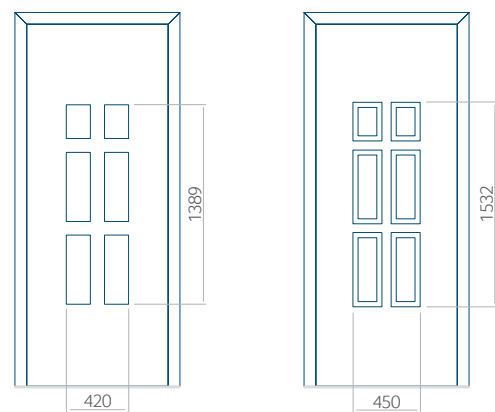

46 Paneelmodel

PVC	ALU	WOOD
☒	☒	☒

Kleuren

AP/SAL	RAL	TEKNOS/RAL
☒	☒	☒

Vulling

HPL	ALU	WOOD
☒	☒	☒

INOX-versiering

PVC	ALU	WOOD
☒	☒	☒

Minimale paneelafmetingen

PVC	ALU	WOOD
600x1650	600x1650	340x1400

Maximale paneelafmetingen

PVC	ALU	WOOD
900x2100	1100x2300	840x2240

Wij bieden panelen met twee soorten vulling aan: of uit poliurethaan schuim en multiplex (de PLUS-vulling) of uit geëxtrudeerd polystyreen (XPS) (de Classic-vulling).
Onafhankelijk daarvan zijn de panelen verkrijgbaar in dikten van 24, 36 of 48 mm. De buitenkant van onze panelen maken wij of uit HPL-platen, uit PVC en aluminium of uit aluminium platen, naar gelang de wensen van de klant en de technische vereisten. HPL-platen worden beplakt met folie, aluminium platen worden gepoedercoat. Houten deurpanelen zijn verkrijgbaar met dikten van 24, 36 of 46 mm.