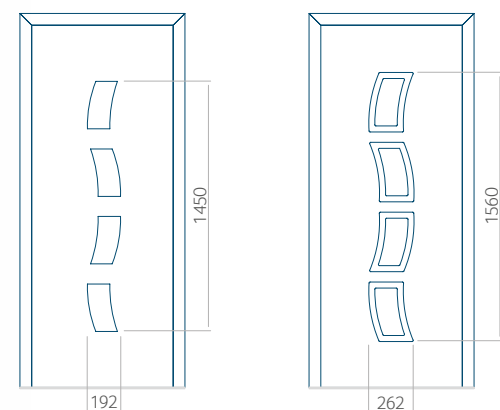

## Maximale paneelafmetingen

PVC	ALU	WOOD
900x2100	1100x2300	<input type="checkbox"/>

Let op! Buitenaanzicht.

Het motief verandert niet tijdens het veranderen van de kant, waar de klink zit.