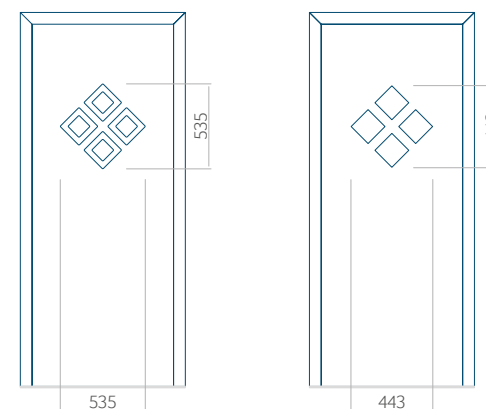

81 Paneelmodel

PVC	ALU	WOOD
☒	☒	☐

Kleuren

AP/SAL	RAL	TEKNOS/RAL
☒	☒	☐

Vulling

HPL	ALU	WOOD
☒	☒	☐

INOX-versiering

PVC	ALU	WOOD
☒	☒	☐

Minimale paneelafmetingen

PVC	ALU	WOOD
600x1650	600x1650	☐

Maximale paneelafmetingen

PVC	ALU	WOOD
900x2100	1100x2300	☐

Wij bieden panelen met twee soorten vulling aan: of uit poliurethaan schuim en multiplex (de PLUS-vulling) of uit geëxtrudeerd polystyreen (XPS) (de Classic-vulling).
Onafhankelijk daarvan zijn de panelen verkrijgbaar in dikten van 24, 36 of 48 mm. De buitenkant van onze panelen maken wij of uit HPL-platen, uit PVC en aluminium of uit aluminium platen, naar gelang de wensen van de klant en de technische vereisten. HPL-platen worden beplakt met folie, aluminium platen worden gepoedercoat. Houten deurpanelen zijn verkrijgbaar met dikten van 24, 36 of 46 mm.

82 Paneelmodel

PVC	ALU	WOOD
☒	☒	☒

Kleuren

AP/SAL	RAL	TEKNOS/RAL
☒	☒	☒

Vulling

HPL	ALU	WOOD
☒	☒	☒

INOX-versiering

PVC	ALU	WOOD
☒	☒	☒

Minimale paneelafmetingen

PVC	ALU	WOOD
600x1650	600x1650	340x1400

Maximale paneelafmetingen

PVC	ALU	WOOD
900x2100	1100x2300	840x2240

Let op! Buitenaanzicht.

Het motief verandert niet tijdens het veranderen van de kant, waar de klink zit.