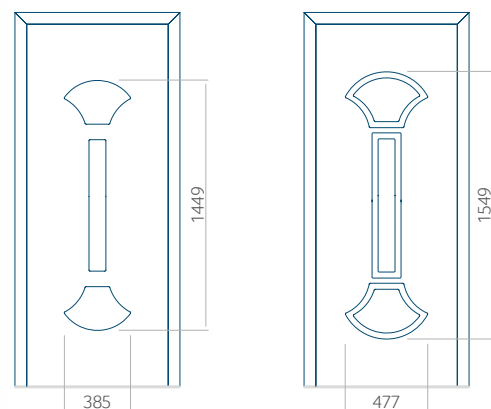

81 Paneelmodel

PVC	ALU	WOOD
☒	☒	☐

Kleuren

AP/SAL	RAL	TEKNOS/RAL
☒	☒	☐

Vulling

HPL	ALU	WOOD
☒	☒	☐

INOX-versiering

PVC	ALU	WOOD
☒	☒	☐

Minimale paneelafmetingen

PVC	ALU	WOOD
600x1650	600x1650	☐

Maximale paneelafmetingen

PVC	ALU	WOOD
900x2100	1100x2300	☐

Wij bieden panelen met twee soorten vulling aan: of uit poliurethaan schuim en multiplex (de PLUS-vulling) of uit geëxtrudeerd polystyreen (XPS) (de Classic-vulling).
Onafhankelijk daarvan zijn de panelen verkrijgbaar in dikten van 24, 36 of 48 mm. De buitenkant van onze panelen maken wij of uit HPL-platen, uit PVC en aluminium of uit aluminium platen, naar gelang de wensen van de klant en de technische vereisten. HPL-platen worden beplakt met folie, aluminium platen worden gepoedercoat. Houten deurpanelen zijn verkrijgbaar met dikten van 24, 36 of 46 mm.