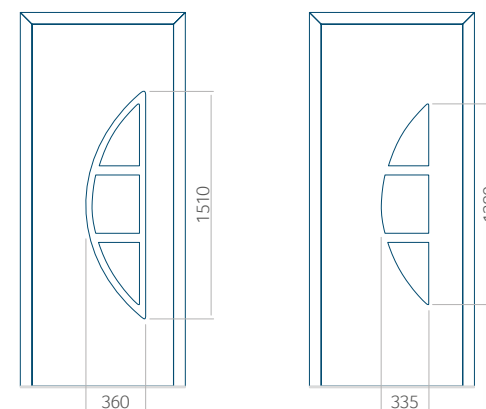

Onafhankelijk daarvan zijn de panelen verkrijgbaar in dikten van 24, 36 of 48 mm. De buitenkant van onze panelen maken wij of uit HPL-platen, uit PVC en aluminium of uit aluminium platen, naar gelang de wensen van de klant en de technische vereisten. HPL-platen worden beplakt met folie, aluminium platen worden gepoedercoat. Houten deurpanelen zijn verkrijgbaar met dikten van 24, 36 of 46 mm.